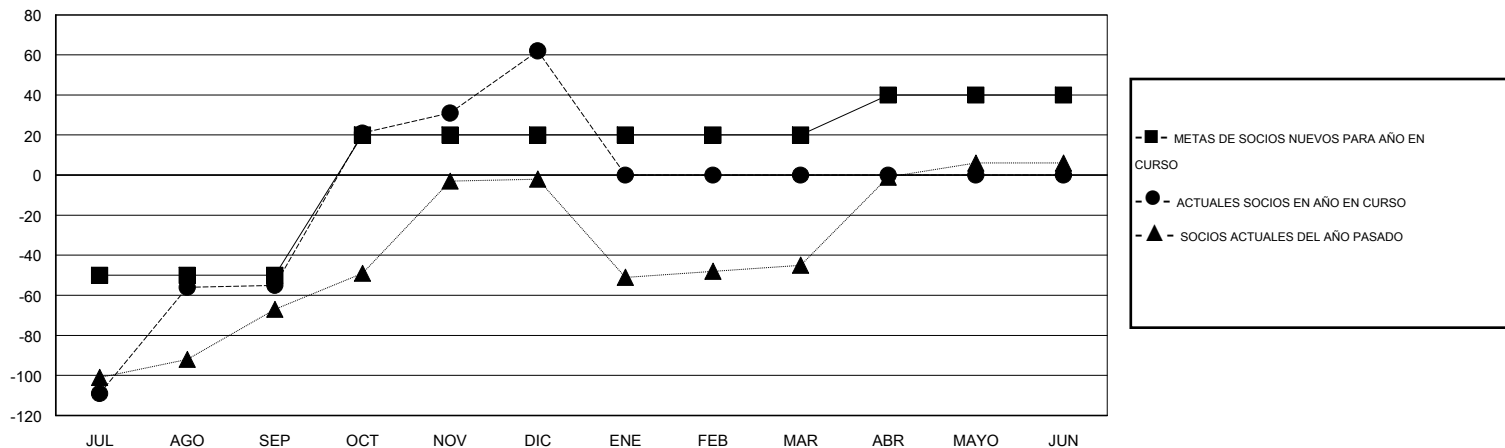

MONTHLY MEMBERSHIP PROGRESS REPORT

District E 3

Results as of: 12/31/2016

GMT: Jaime García Cepeda

UBICACIÓN VENEZUELA

GMT DE AE 3

Clubes					socios				
RESULTADOS DE 2016-2017					RESULTADOS DE 2016-2017				
TRIMESTRE	META DE CLUBES NUEVOS	NUEVOS CLUBES	CLUBES DADOS DE BAJA	GANANCIA/PÉRDIDA NETA	TRIMESTRE	META DE SOCIOS NUEVOS	SOCIOS FUNDADORES Y SOCIOS AÑADIDOS	SOCIOS DADOS DE BAJA	GANANCIA/PÉRDIDA NETA
JUL/AGO/SEP	1	2	0	2	JUL/AGO/SEP	-50	85	140	-55
OCT/NOV/DIC	1	2	0	2	OCT/NOV/DIC	70	118	1	117
ENE/FEB/MAR	1	0	0	0	ENE/FEB/MAR	0	0	0	0
ABR/MAYO/JUN	0	0	0	0	ABR/MAYO/JUN	20	0	0	0

METAS Y CIFRA ACUMULATIVA DE CLUBES NUEVOS

METAS Y CIFRA ACUMULATIVA DE SOCIOS

CLUBES DADOS DE BAJA: 0	28 CLUBS OF 53 AÑADIERON 1 O MÁS SOCIOS NUEVOS	DISTRIBUCIÓN POR SEXO
		MASCULINO 553 (39.42%)
		FEMENINO 850 (60.58%)
SOCIOS DADOS DE BAJA	CLIC AQUÍ PARA DATOS DE SALUD DE CLUB	SOCIOS EN UNIDAD FAMILIAR 535
FALLECIDOS 9		CABEZA DE FAMILIA 198
CLUB CANCELADO 0		NO ES CABEZA DE FAMILIA 337
OTRO 132		
TOTAL 141		