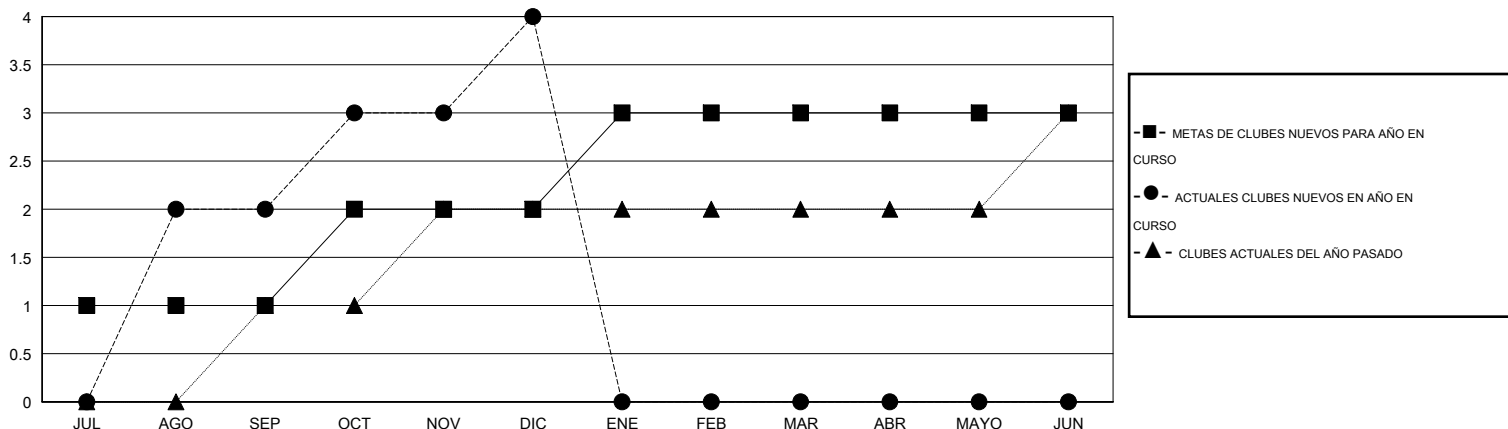

MONTHLY MEMBERSHIP PROGRESS REPORT

District E 3

Results as of: 12/31/2016

GMT: Jaime García Cepeda

UBICACIÓN VENEZUELA

GMT DE AE 3

Clubes					socios				
RESULTADOS DE 2016-2017					RESULTADOS DE 2016-2017				
TRIMESTRE	META DE CLUBES NUEVOS	NUEVOS CLUBES	CLUBES DADOS DE BAJA	GANANCIA/PÉRDIDA NETA	TRIMESTRE	META DE SOCIOS NUEVOS	SOCIOS FUNDADORES Y SOCIOS AÑADIDOS	SOCIOS DADOS DE BAJA	GANANCIA/PÉRDIDA NETA
JUL/AGO/SEP	1	2	0	2	JUL/AGO/SEP	-50	85	140	-55
OCT/NOV/DIC	1	2	0	2	OCT/NOV/DIC	70	118	1	117
ENE/FEB/MAR	1	0	0	0	ENE/FEB/MAR	0	0	0	0
ABR/MAYO/JUN	0	0	0	0	ABR/MAYO/JUN	20	0	0	0

METAS Y CIFRA ACUMULATIVA DE CLUBES NUEVOS

METAS Y CIFRA ACUMULATIVA DE SOCIOS

CLUBES DADOS DE BAJA: 0	28 CLUBS OF 53 AÑADIERON 1 O MÁS SOCIOS NUEVOS	DISTRIBUCIÓN POR SEXO
		MASCULINO 553 (39.42%)
		FEMENINO 850 (60.58%)
SOCIOS DADOS DE BAJA	CLIC AQUÍ PARA DATOS DE SALUD DE CLUB	SOCIOS EN UNIDAD FAMILIAR 535
FALLECIDOS 9		CABEZA DE FAMILIA 198
CLUB CANCELADO 0		NO ES CABEZA DE FAMILIA 337
OTRO 132		
TOTAL 141		